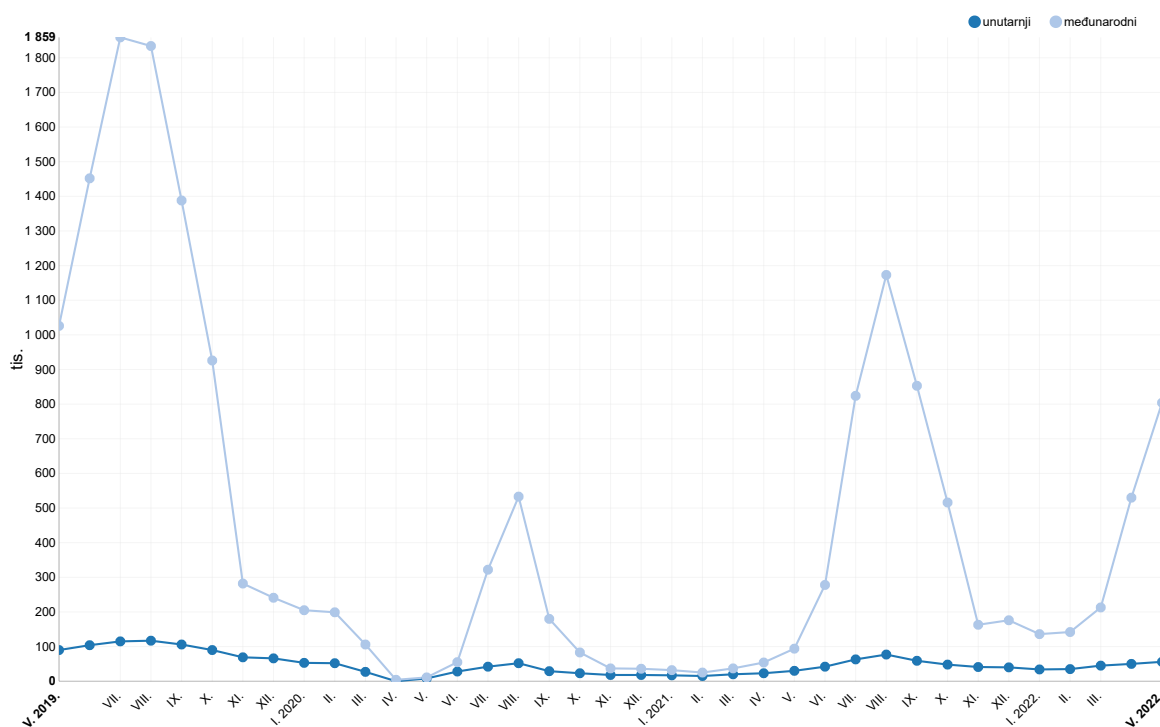

PROMET U ZRAČNIM LUKAMA U SVIBNJU 2022.

U svibnju 2022. ukupan promet putnika u hrvatskim zračnim lukama iznosio je 860 tisuća putnika ili njih 591,7% više nego u svibnju 2021., kada je ostvaren promet od samo 124 tisuće putnika zbog pandemije prouzročene širenjem bolesti COVID-19.

Najveći promet putnika ostvarila je zračna luka Zagreb, s 263 tisuće putnika (porast od 286,9% u odnosu na svibanj 2021., kada je prevezeno 68 tisuća putnika), slijedi zračna luka Split, s 250 tisuća putnika (porast od 661,8% u odnosu na svibanj 2021., kada su prevezene 33 tisuće putnika) te zračna luka Dubrovnik, s 214 tisuća putnika (znatan porast u odnosu na svibanj 2021., kada je prevezeno samo 17 tisuća putnika).

Najznatniji međunarodni putnički promet ostvaren je sa zračnim lukama Njemačke, 198 tisuća putnika, što je porast od 562,9% u odnosu na isto razdoblje 2021.

Ukupan broj slijetanja i polijetanja zrakoplova u zračnim lukama u svibnju 2022. iznosio je 11 004, što je porast od 138,3% u usporedbi sa svibnjem 2021., kada je broj slijetanja i polijetanja iznosio 4 618.

Ukupan promet tereta u zračnim lukama u svibnju 2022. iznosio je 809 tona, što je porast od 11,3% u usporedbi sa svibnjem 2021., kada je promet tereta iznosio 727 tona.

G-1. PUTNICI U ZRAČNIM LUKAMA PREMA VRSTAMA PRIJEVOZA OD SVIBNJA 2019. DO SVIBNJA 2022.